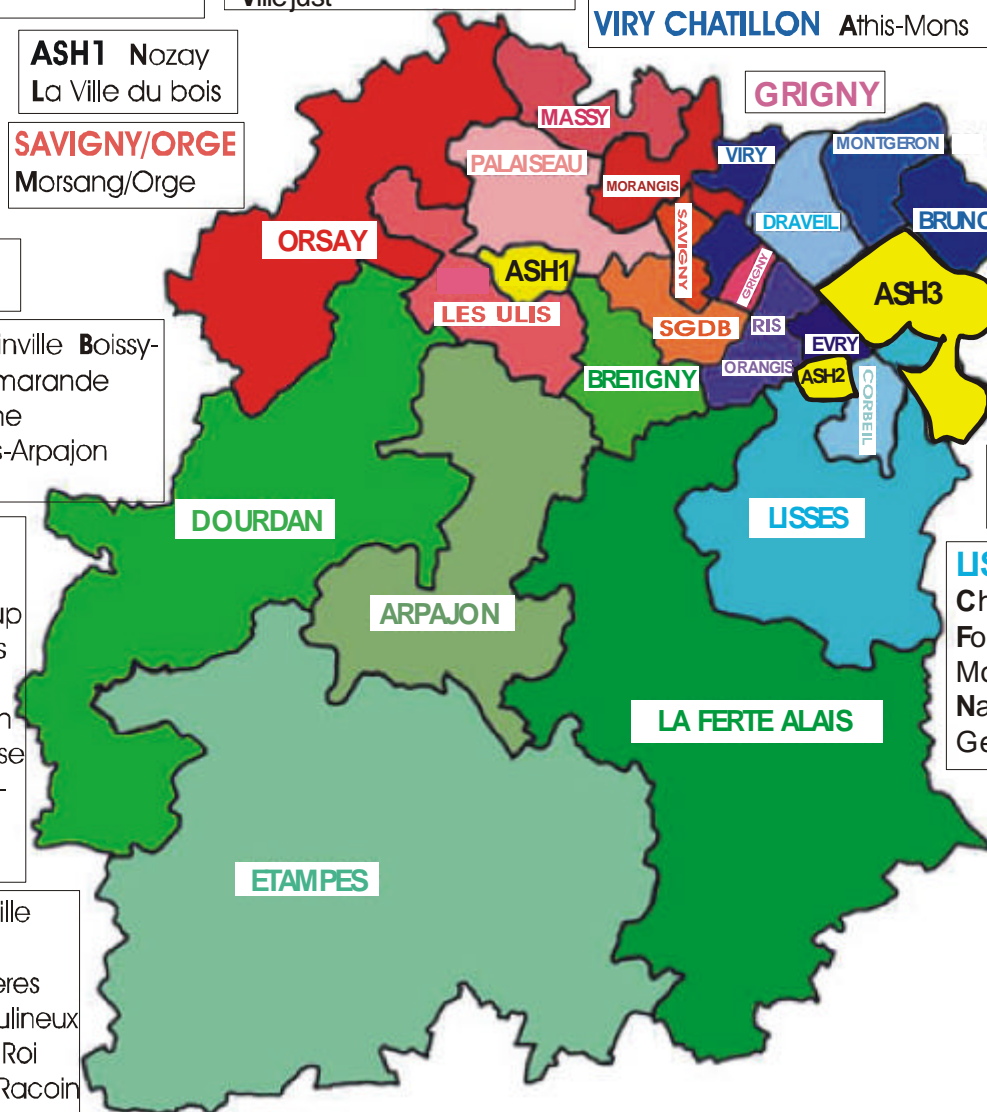

MASSy
Verrières le Buisson
Wissous

MORANGIS Chilly Mazarin Juvisy/Orge
Longjumeau Paray Vieille Poste

VIRY CHATILLON Athis-Mons

DRAVEIL Vigneux

Ste GENEVIEVE DES BOIS
Fleury-Mérogis Villemoisson/Orge
Villiers sur Orge

ASH1 Nozay
La Ville du bois

SAVIGNY/ORGE
Morsang/Orge

LES ULIS Burres/Yvette Leuville/Orge
Linas Marcoussis Montlhéry

BRETIgNY/ORGE Le Plessis-Pâté
Longpont/Orge St-Michel/Orge

ARPAJON Auvers-St-Georges Avrainville Boissy-
sous-St Yon Bruyères le Chatel Chamarande
Egley Etréchy Guibeville Janville/Juine
La Norville Ollainville St-Germain-les-Arpajon
Souzy la Briche Torfou Villeconin

DOURDAN Angervilliers Authon la
Plaine Breuillet Breux Jouy Briis sous
Forges Corbreuse Courson Monteloup
Fontenay les Briis Janvry Les Granges
le Roi Le Val St Germain Mérobert
Plessis St Benoit Roinville sous Dourdan
St Chéron St Escobille St Yon Sermaise
St Cyr sous Dourdan St Maurice Mont-
couronne St Sulpice de Favières
Vaugrigneuse

ETAMPES Abbeville la Rivière Angerville
Blandy Bois Herpin Boissy la Rivière
Boissy le Sec Boutervilliers Bouville Brières
les Scellés Chalo St Mars Chalou Moulineux
Champmotteux Guillerval La Forêt le Roi
Marolles en Beauce Méréville Mesnil Racoin
Mespuits Monnerville Morigny Champigny
Ormay la Rivière Pussay Richarville Saclas
St hilaire St Cyr la Rivière Valpuiseaux

MONTGERON Crosne Yerres

BRUNOY Boussy Saint Antoine
Epinay/Sénart Quincy/Sénart
Varennes-Jarcy

ASH3 Etiolles Saint-Pierre du Perray
Soisy/Seine Tigery

ASH2 Villabé

**CORBEIL
ESSONNES**

RIS ORANGIS Bondoufle
Courcouronnes

EVRY

LISSES Auvernaux Ballancourt
Champcueil Chevannes Echarcon-
Fontenay le Vicomte Le Coudray
Monceaux Mennecy Morsang /Seine
Nainville les Roches Omoy Saintry Saint
Germain les Corbeil Vert le Petit

LA FERTE ALAIS Baulne Boigneville
Boissy le cuté Bouray/Juine Boutigny
Buno Bonnevaux Cerny Cheptainville
Courances Dannemois D'Huisson-
Longueville Gironville/Essonne
Guigneville Itteville Lardy Leudeville
Maise Marolles en Hurepoix Milly la
Forêt Moigny/Ecole Mondeville
Oncy/Ecole Vayres/Essonne Vert le
Grand Videlles Villeneuve/Auvers

CIRCONSCRIPTIONS ESSONNE